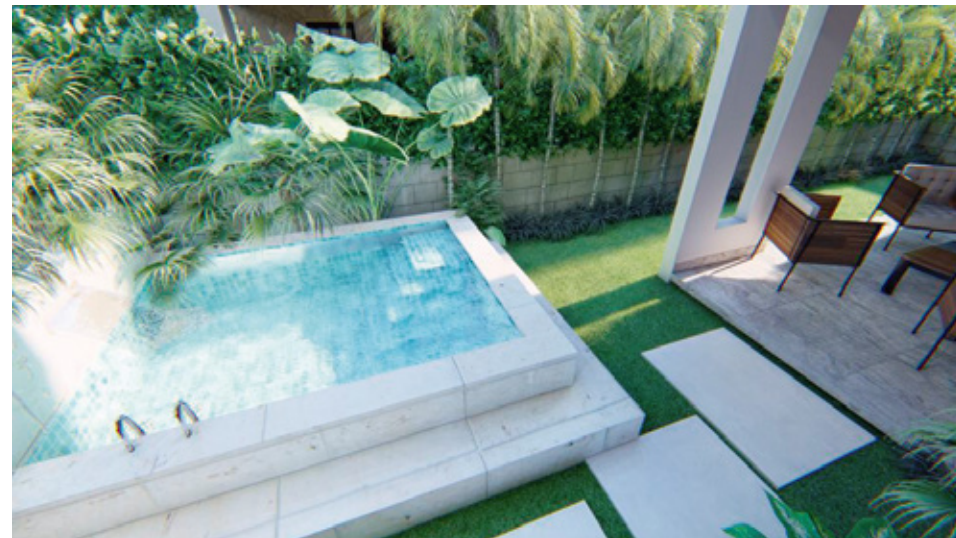

NUESTRAS VILLAS

Segundo nivel:

3 Habitaciones

Habitación principal
con walking closet

2 Baños

Balcón